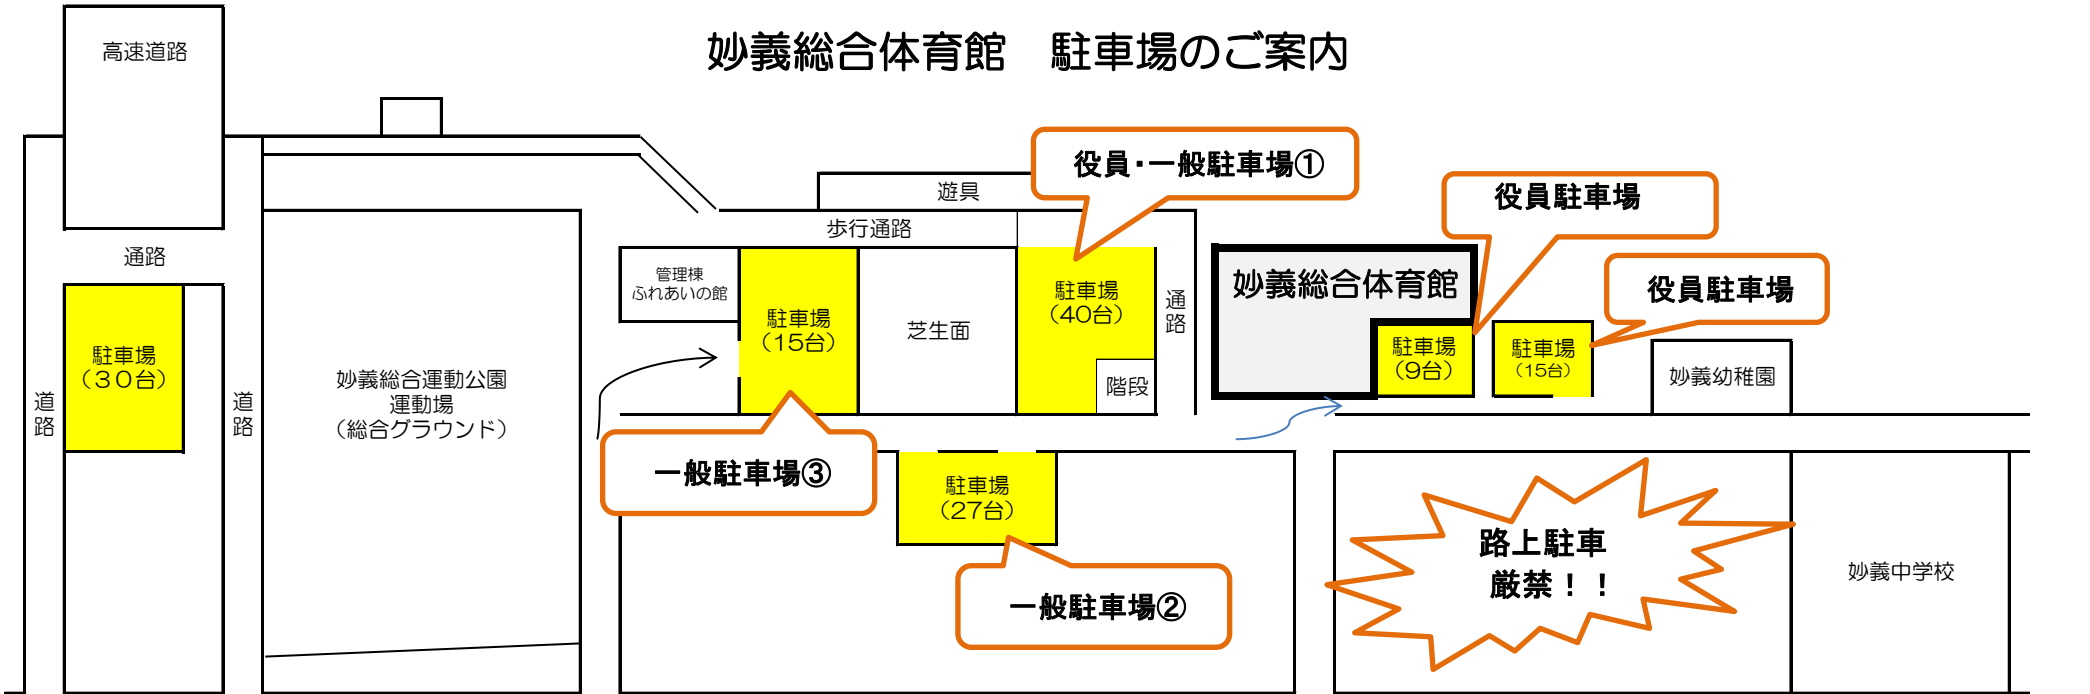

妙義総合運動公園駐車場

妙義総合体育館 駐車場のご案内

路上駐車 厳禁！！

県道

富岡方面

関係各位
大会開催時の路上駐車が近隣の方から苦情として届いています。駐車場についてはご迷惑をおかけしますが、何とぞご理解の上、ご協力願います。
また、手狭な体育館であり、選手控室は剣道場のブルーシートの上のみです。更衣室は、審判員の更衣室として利用しますので、原則使用禁止です。
何かとご不便をおかけしますがよろしくお願いします。

JA支所
バスの乗降・
待機場所

**バスはここ！
建物の前は不可！**

農道