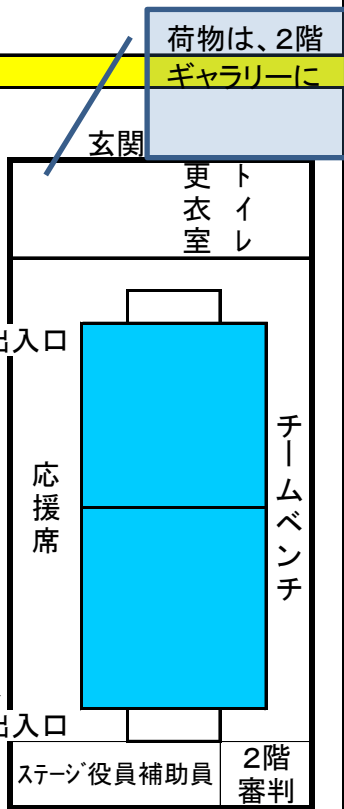

# 富岡小学校周辺図

富岡製糸場  
観光用駐車場  
こちらは  
使用できません！

一般駐車場  
応援者はこちらへ  
今大会用に借用し  
ています。

線路を超えて  
すぐです

役員駐車場  
応援者は不可！  
小学校関係者に配慮

道が狭くて乗用車のみ通行可

富岡東  
高校

薬局には駐車禁止