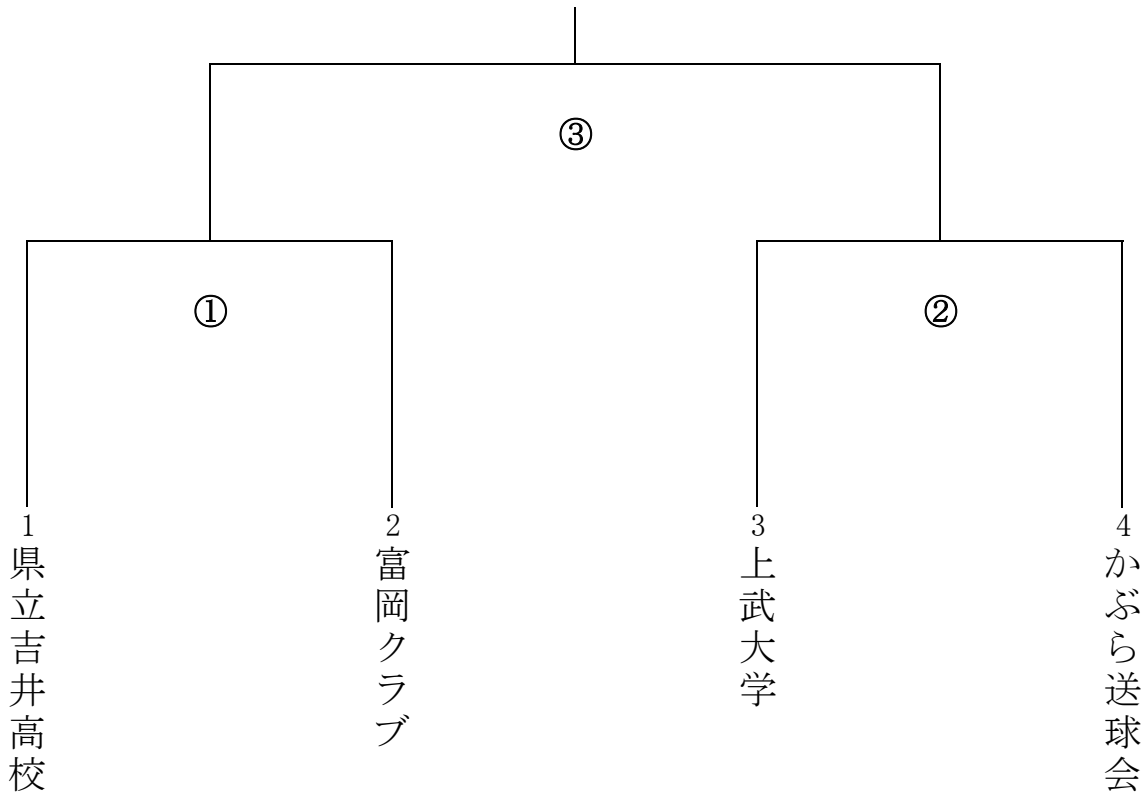

令和3年度 第73回日本ハンドボール選手権大会 群馬県予選会

男子組み合わせ

7/25(日) 妙義総合体育館

代表

時間	対戦カード	審判	オフィシャル
9:30～	① 吉井高校vs富岡クラブ	帯同審判	前半:上武大 後半:かぶら
11:00～	② 上武大学vsかぶら送球会	帯同審判	①の敗者
13:30～	③ 決勝	帯同審判	②の敗者

申し合わせ事項

今大会は原則無観客とする(詳細は別紙参照)

- メンバー変更は7/22(木)までとする。以後の変更は一切認めない。
- 令和3年度(公財)日本ハンドボール協会競技規則に準ずる。
試合球はモルテン ヌエバX5000 H3X5001-BWを使用する。
- 試合時間は**25分-10分-25分**とする。
同点の場合、決勝戦のみ第一延長(5分-1分-5分)を実施。それでも決しない場合、7mTC(3名)
それ以外は7mTC(3名)
- タイムアウトは前後半各1回とする。
- 優勝チームは、必ず関東ブロック大会に出場する事。(違反の場合は来年度の今大会に参加を認めない。)
- ごみは各チームで管理願います。
- 女子は1チームのみのエントリーの為、予選は実施しない。(代表は富岡高校)