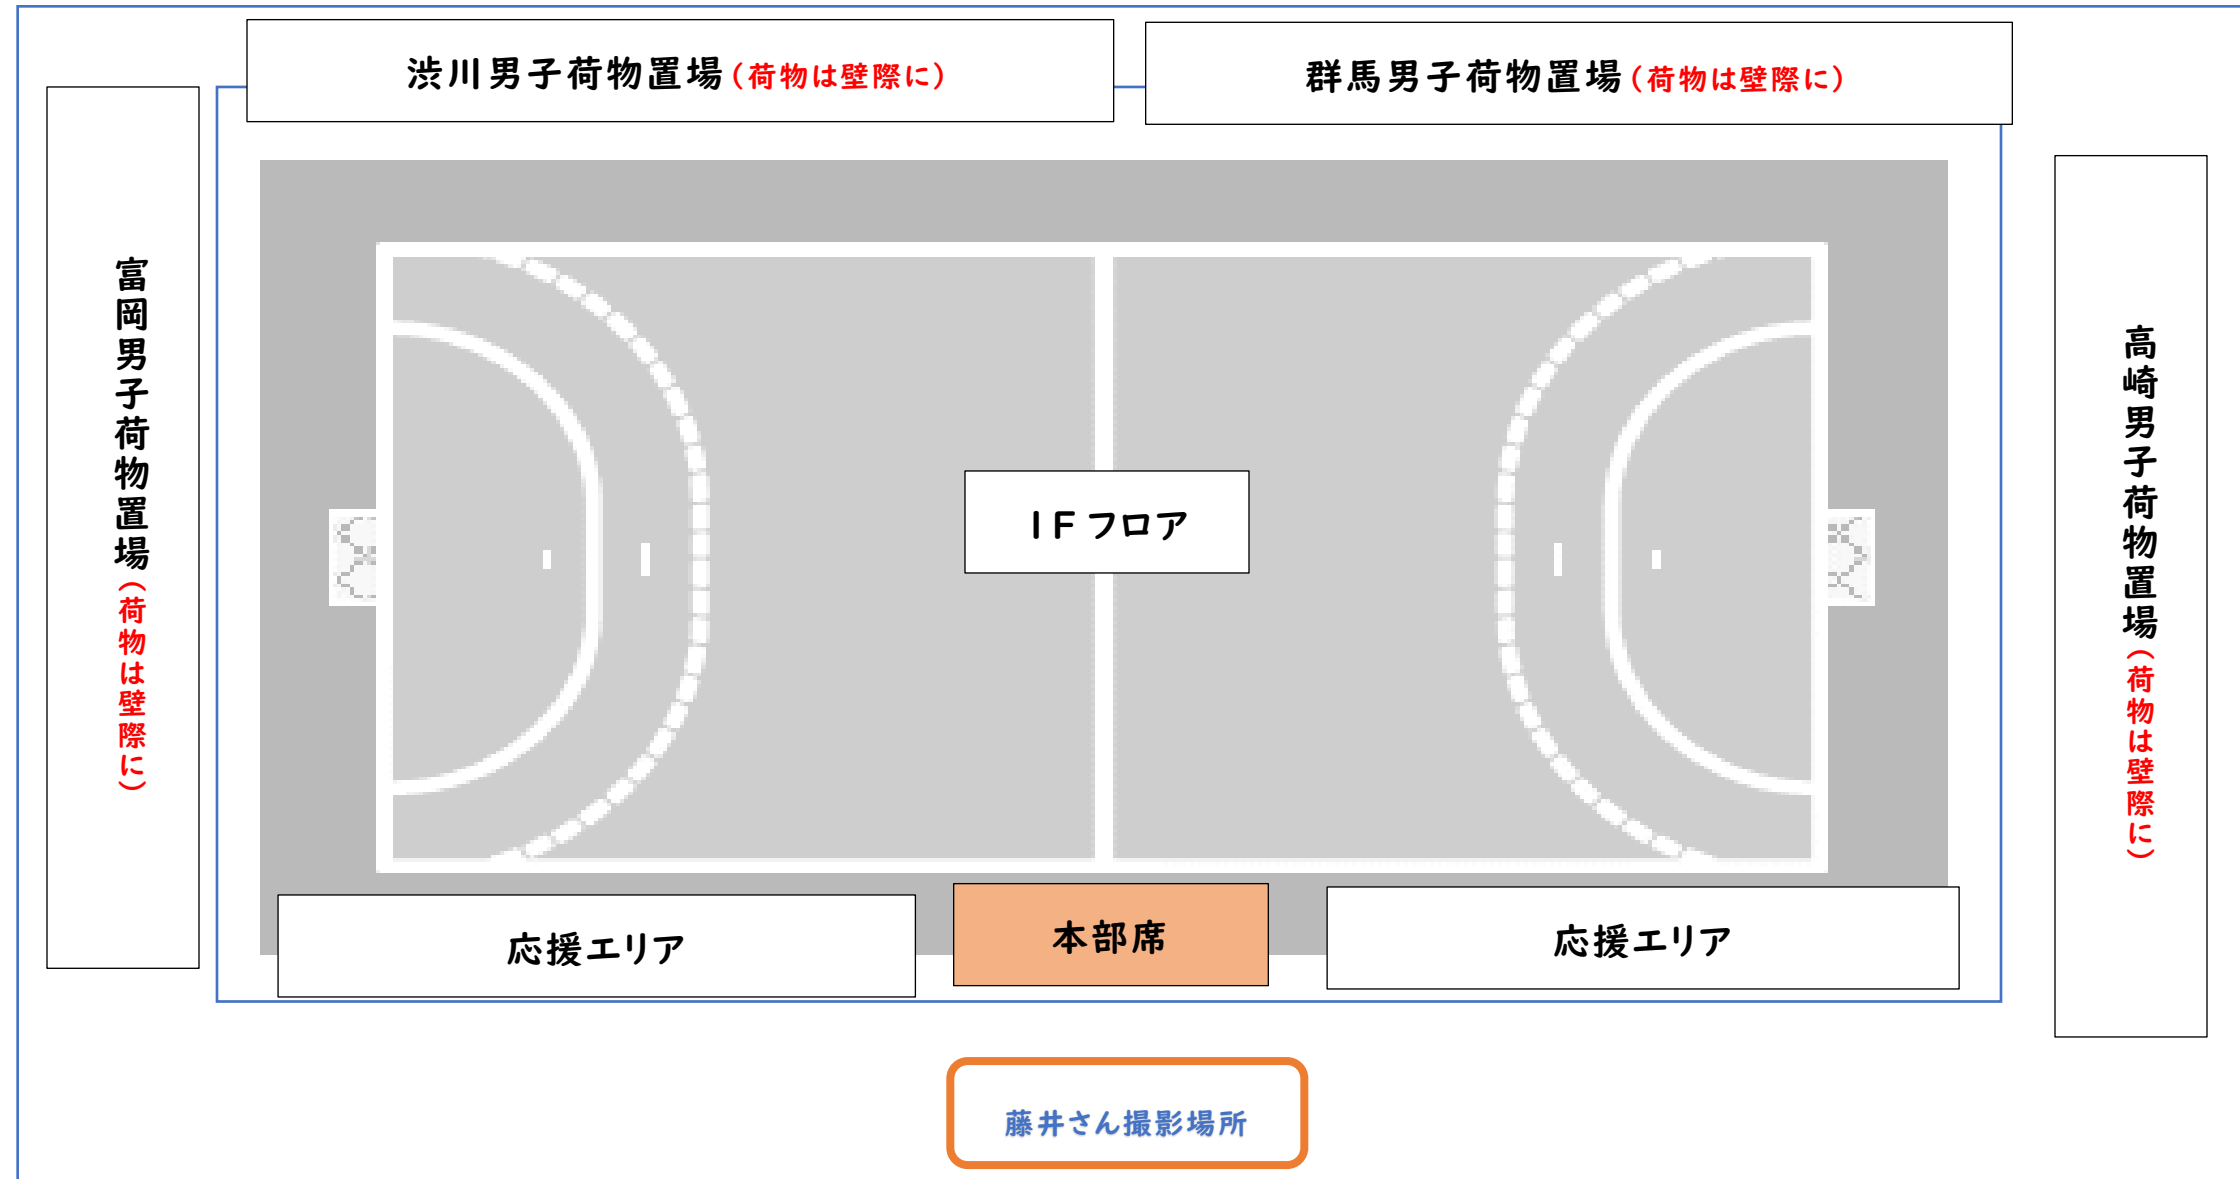

# 荷物置場についてのお願い

## 女子選手控室 (剣道場)

**☆窓は少し開けて使用します (換気対策) ☆**

荷物置場はチームごとに指定されています

必ずブルーシート上で靴を脱いでから入ってください。

ブルーシート上に外靴は置かないでください

剣道場で食事は出来ませんがその後、必ずスタッフが確認をお願いします