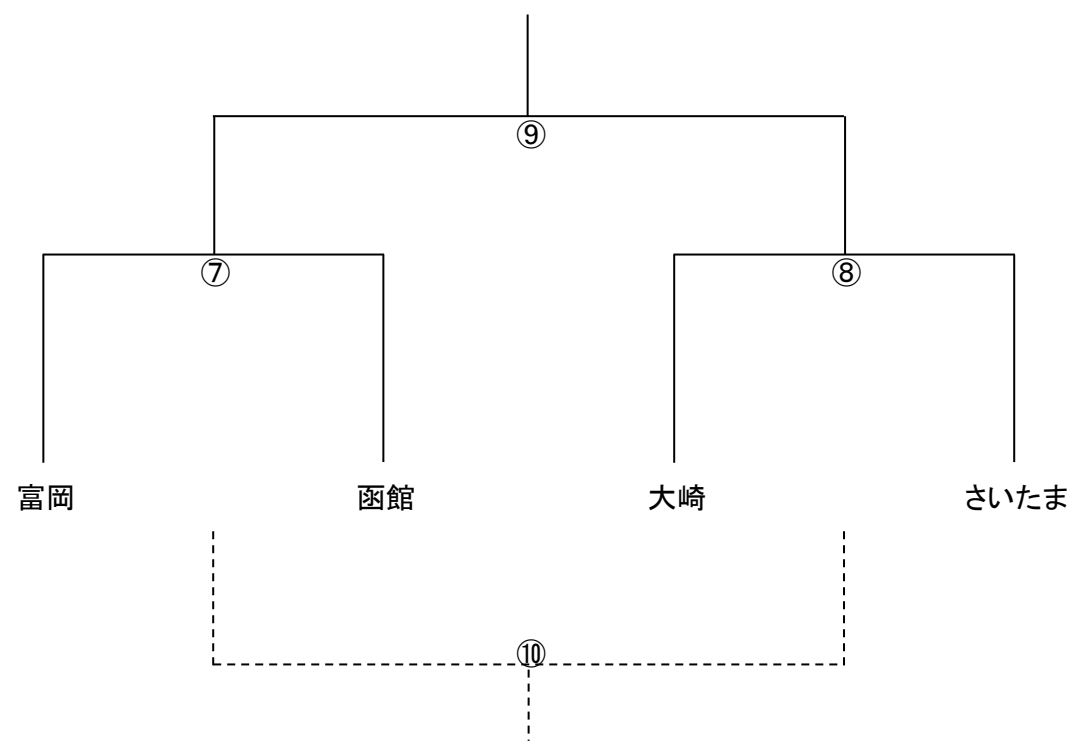

【女子の部】

8月19日(土) ※試合時間 8-5-8-5-8

Aブロック

	桜川	尾花沢	羽後	勝敗	得失点	順位
桜川		①	③			
尾花沢			②			
羽後						

Bブロック

	豊里	野辺地	本宮	勝敗	得失点	順位
豊里		④	⑥			
野辺地			⑤			
本宮						

Cブロック

Dブロック