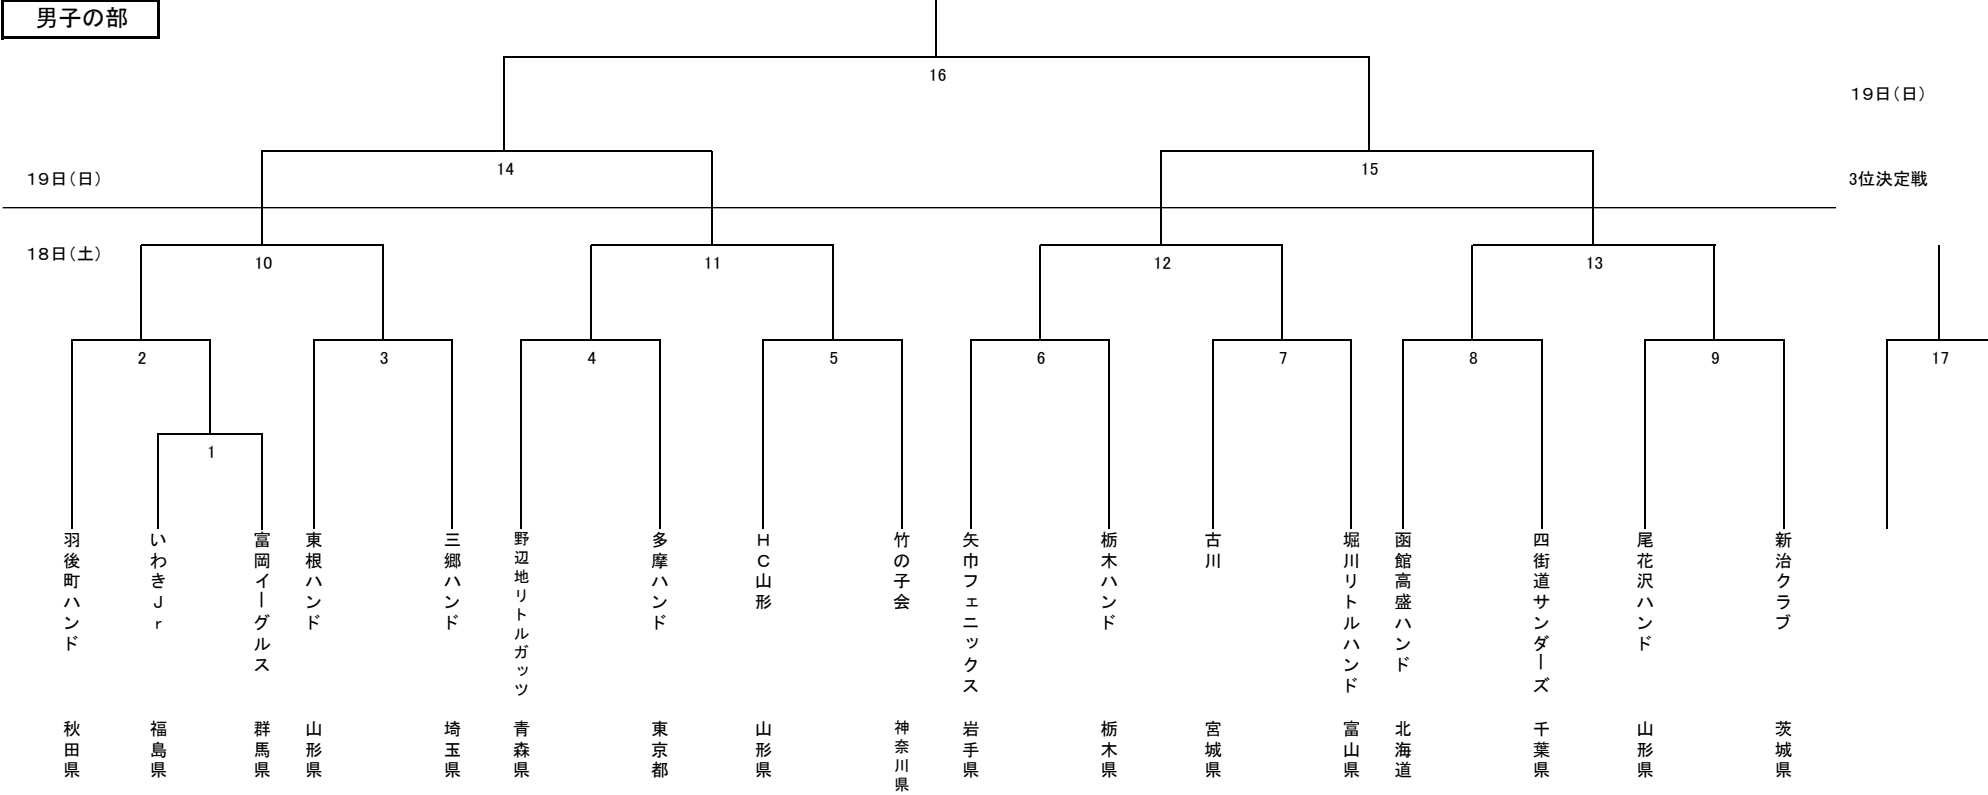

男子の部

	1敗者	3敗者	4敗者	5敗者	2敗者
1敗者		18	22	23	
3敗者			19		24
4敗者				20	
5敗者					21
2敗者					

35 2敗者 — Free ※35のFreeは、希望チームを受け付け、抽選を行います。(14時まで)

	6敗者	7敗者	8敗者	9敗者
6敗者		25	28	30
7敗者			26	29
8敗者				27
9敗者				

	10敗者	11敗者	12敗者	13敗者
10敗者		31	33	
11敗者				34
12敗者				32
13敗者				