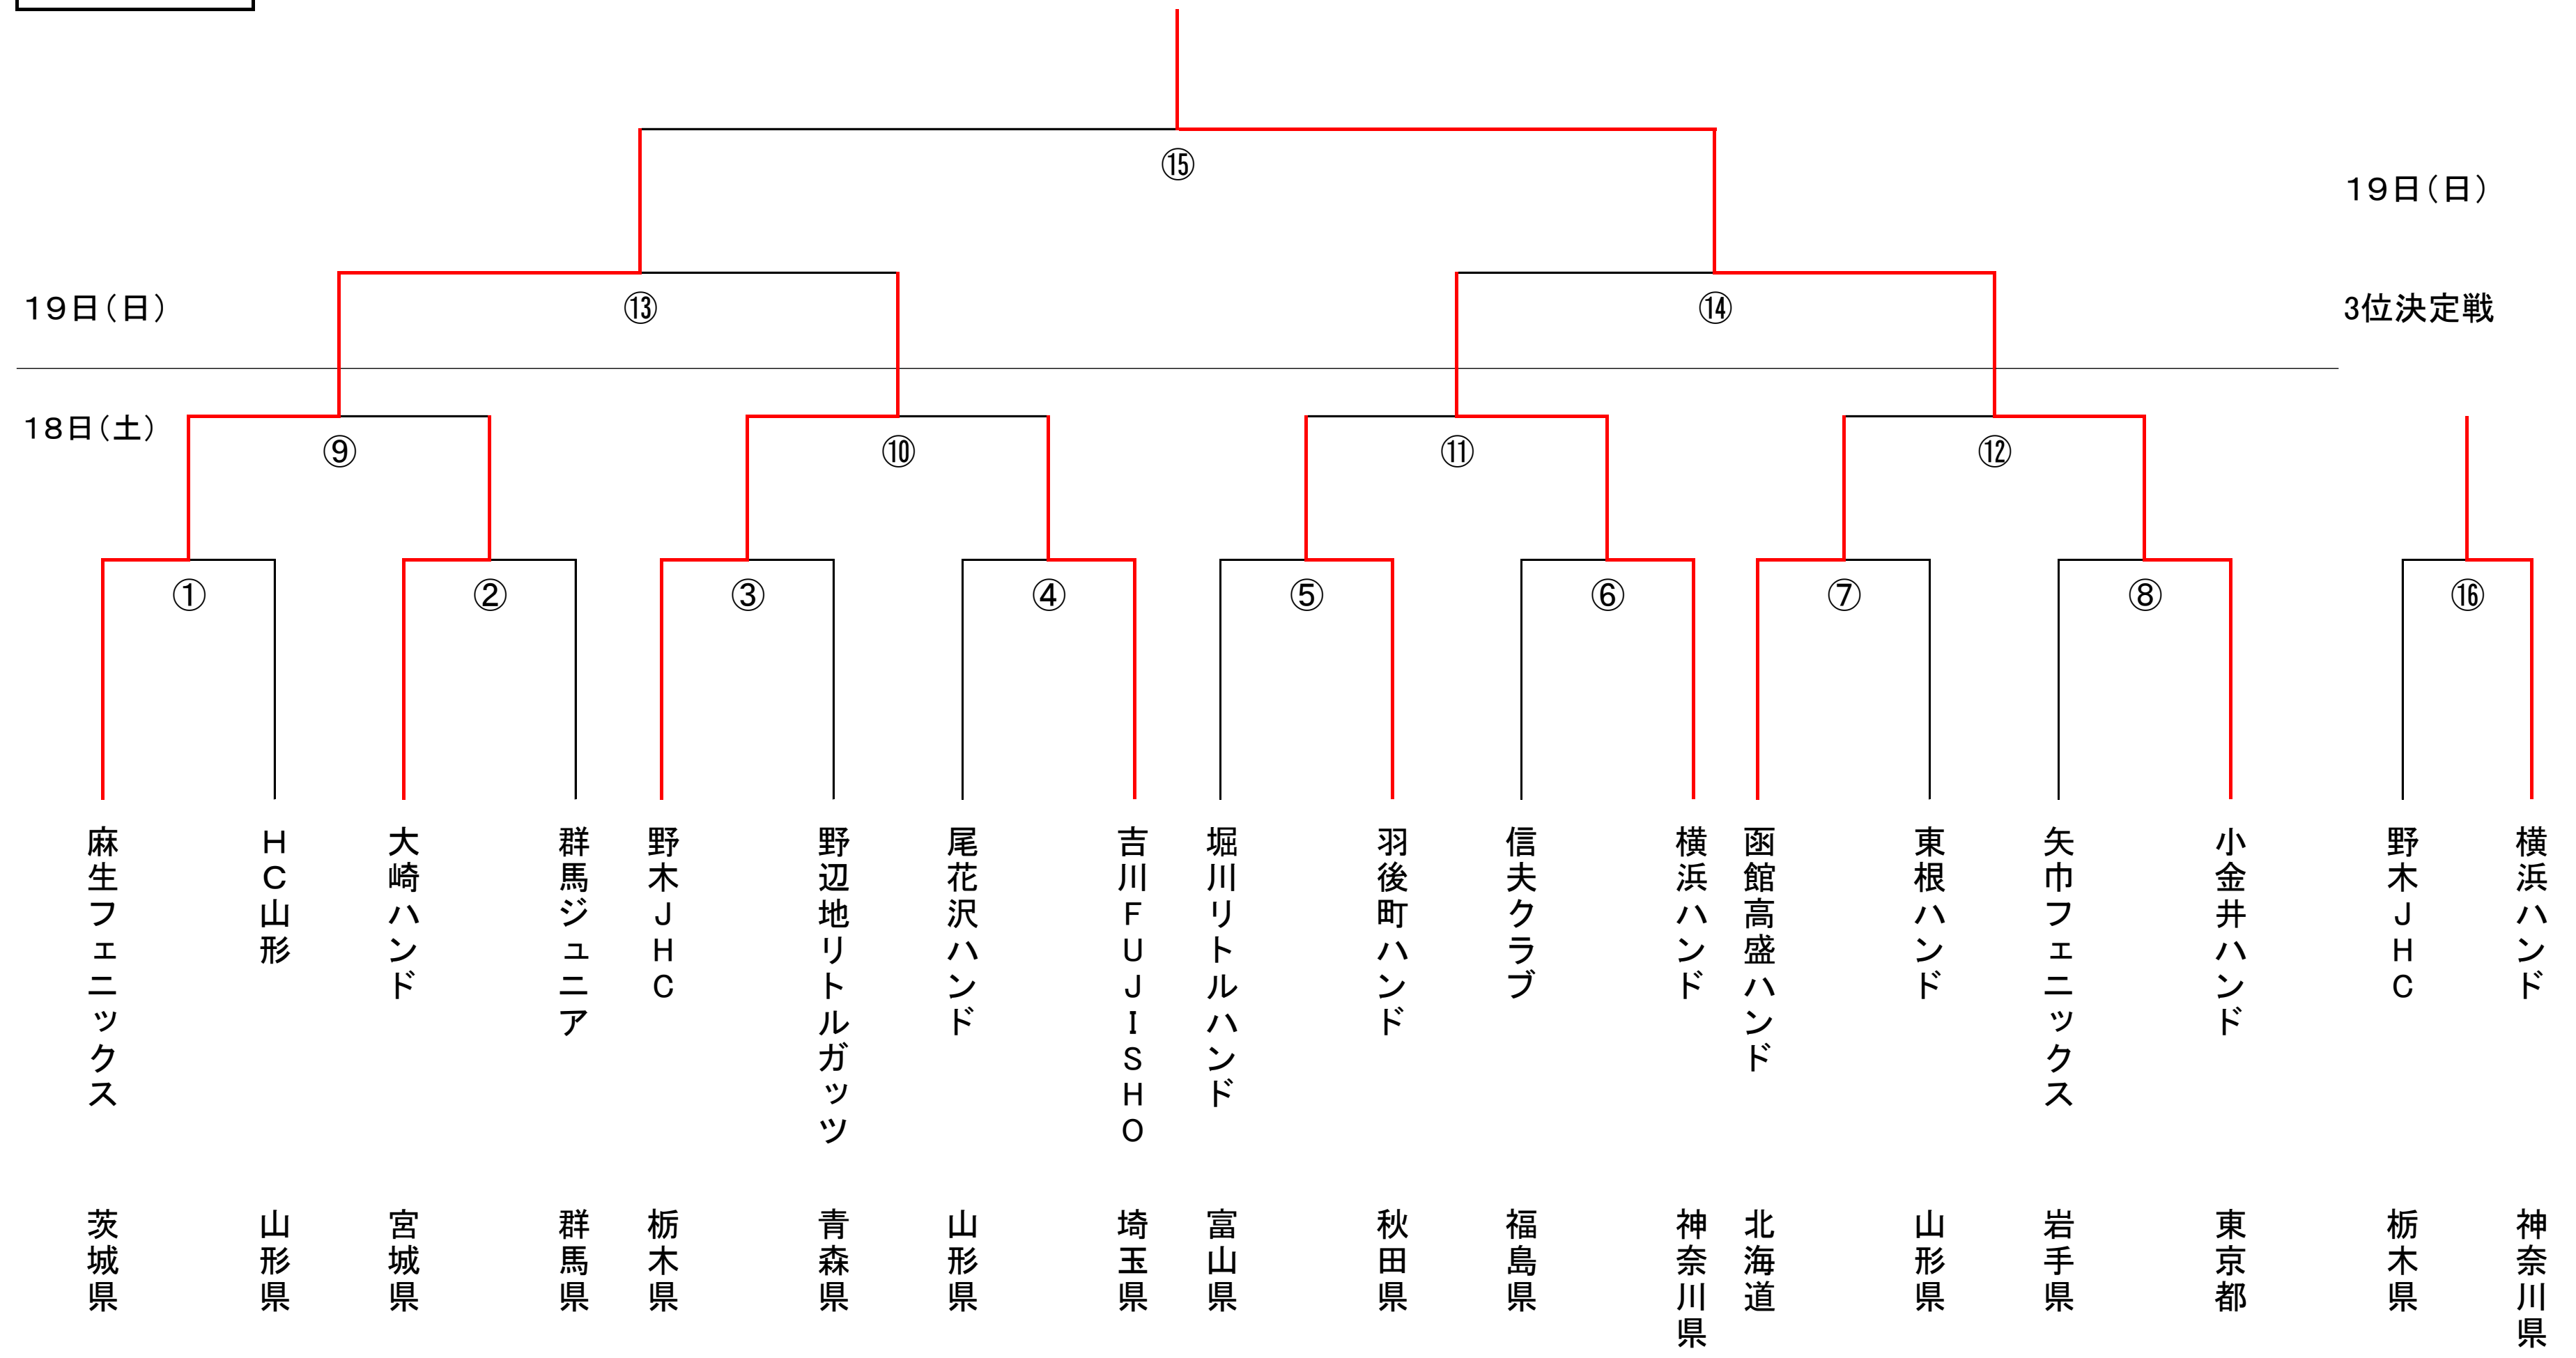

男子の部

男子の部

交流試合

	いわき	東根	野辺地	竹の子会	羽後
いわき		10 - 8	8 - 8	3 - 11	
東根			8 - 9		5 - 8
野辺地				6 - 7	
竹の子会					5 - 6
羽後					

35 羽後-尾花沢

4 - 6

	栃木	古川	函館	尾花沢
栃木		2 - 5	0 - 8	5 - 19
古川			1 - 10	1 - 14
函館				12 - 9
尾花沢				

	三郷	HC山形	矢巾	四街道
三郷		8 - 6	11 - 7	
HC山形				7 - 12
矢巾				13 - 9
四街道				

女子の部

女子の部

交流試合

	HC山形	群馬	野辺地	尾花沢
HC山形		7 - 15	5 - 18	7 - 12
群馬			5 - 13	7 - 5
野辺地				8 - 2
尾花沢				

	堀川	信夫	東根	矢巾
堀川		7 - 9	10 - 1	3 - 14
信夫			11 - 4	6 - 7
東根				1 - 2
矢巾				

	大崎	古川	羽後	函館
大崎		4 - 9	5 - 7	
古川				7 - 8
羽後				2 - 8
函館				

東根市市制施行60周年記念
チェリーカップ第26回東日本小学生ハンドボール大会

18日(土)結果

男子		前半	後半		
1	いわき	10 (5 - 8	5 - 6)	14	富岡
2	尾花沢	6 (3 - 2	3 - 8)	10	新治
3	函館高盛	7 (3 - 10	4 - 7)	17	四街道
4	古川	7 (6 - 10	1 - 15)	25	堀川
5	矢巾	9 (4 - 3	5 - 3)	6	栃木
6	HC山形	11 (5 - 4	6 - 6)	10	竹の子会
7	野辺地	6 (2 - 3	4 - 7)	10	多摩
8	東根	5 (3 - 6	2 - 8)	14	三郷
9	羽後町	8 (3 - 5	5 - 7)	12	富岡
10	四街道	14 (4 - 14	10 - 8)	22	新治
11	矢巾	8 (4 - 5	4 - 5)	10	堀川
12	多摩	16 (9 - 4	7 - 3)	7	HC山形
13	富岡	13 (7 - 4	6 - 2)	6	三郷
14	いわき	10	交流試合	8	東根
15	野辺地	6	交流試合	7	竹の子会
16	栃木	2	交流試合	5	古川
17	函館高盛	12	交流試合	9	尾花沢
18	羽後町	4	交流試合	16	尾花沢