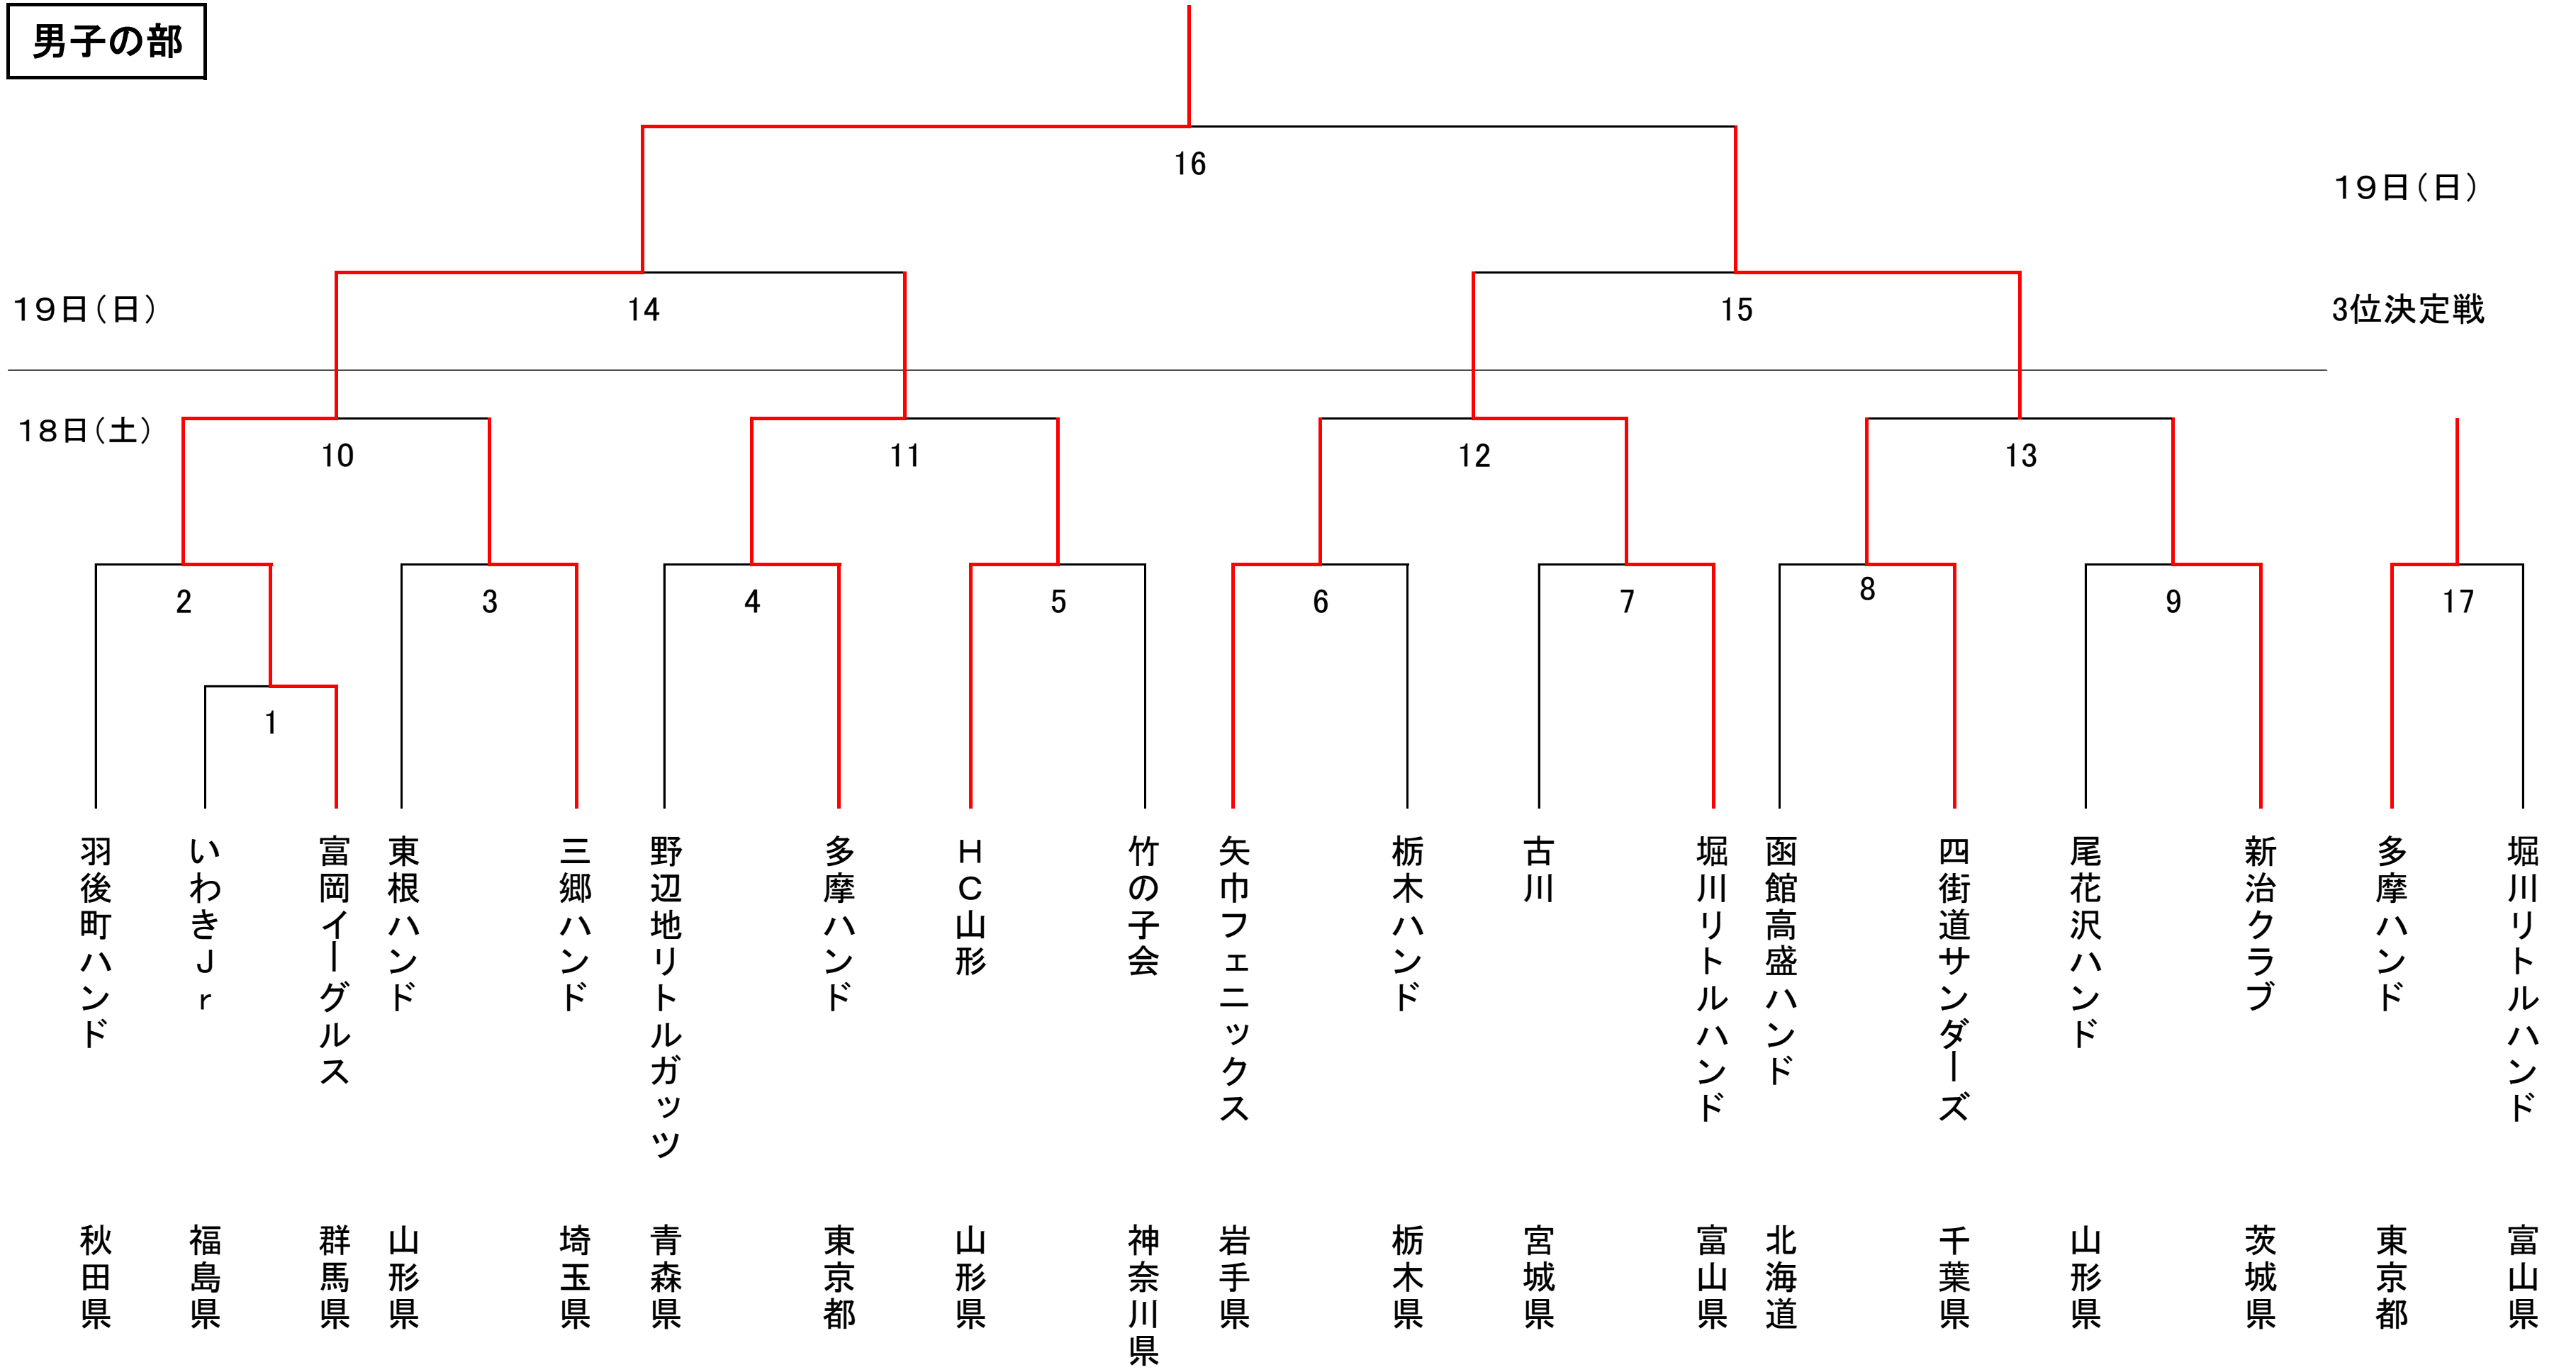

男子の部

男子の部

交流試合

	いわき	東根	野辺地	竹の子会	羽後
いわき		10 - 8	8 - 8	3 - 11	
東根			8 - 9		5 - 8
野辺地				6 - 7	
竹の子会					5 - 6
羽後					

35 羽後-尾花沢

4 - 6

	栃木	古川	函館	尾花沢
栃木		2 - 5	0 - 8	5 - 19
古川			1 - 10	1 - 14
函館				12 - 9
尾花沢				

	大崎	古川	羽後	函館
大崎		4 - 9	5 - 7	
古川				7 - 8
羽後				2 - 8
函館				

東根市市制施行60周年記念
チェリーカップ第26回東日本小学生ハンドボール大会

18日(土)結果

男子		前半	後半		
1	いわき	10 (5 - 8	5 - 6)	14	富岡
2	尾花沢	6 (3 - 2	3 - 8)	10	新治
3	函館高盛	7 (3 - 10	4 - 7)	17	四街道
4	古川	7 (6 - 10	1 - 15)	25	堀川
5	矢巾	9 (4 - 3	5 - 3)	6	栃木
6	HC山形	11 (5 - 4	6 - 6)	10	竹の子会
7	野辺地	6 (2 - 3	4 - 7)	10	多摩
8	東根	5 (3 - 6	2 - 8)	14	三郷
9	羽後町	8 (3 - 5	5 - 7)	12	富岡
10	四街道	14 (4 - 14	10 - 8)	22	新治
11	矢巾	8 (4 - 5	4 - 5)	10	堀川
12	多摩	16 (9 - 4	7 - 3)	7	HC山形
13	富岡	13 (7 - 4	6 - 2)	6	三郷
14	いわき	10	交流試合	8	東根
15	野辺地	6	交流試合	7	竹の子会
16	栃木	2	交流試合	5	古川
17	函館高盛	12	交流試合	9	尾花沢
18	羽後町	4	交流試合	16	尾花沢