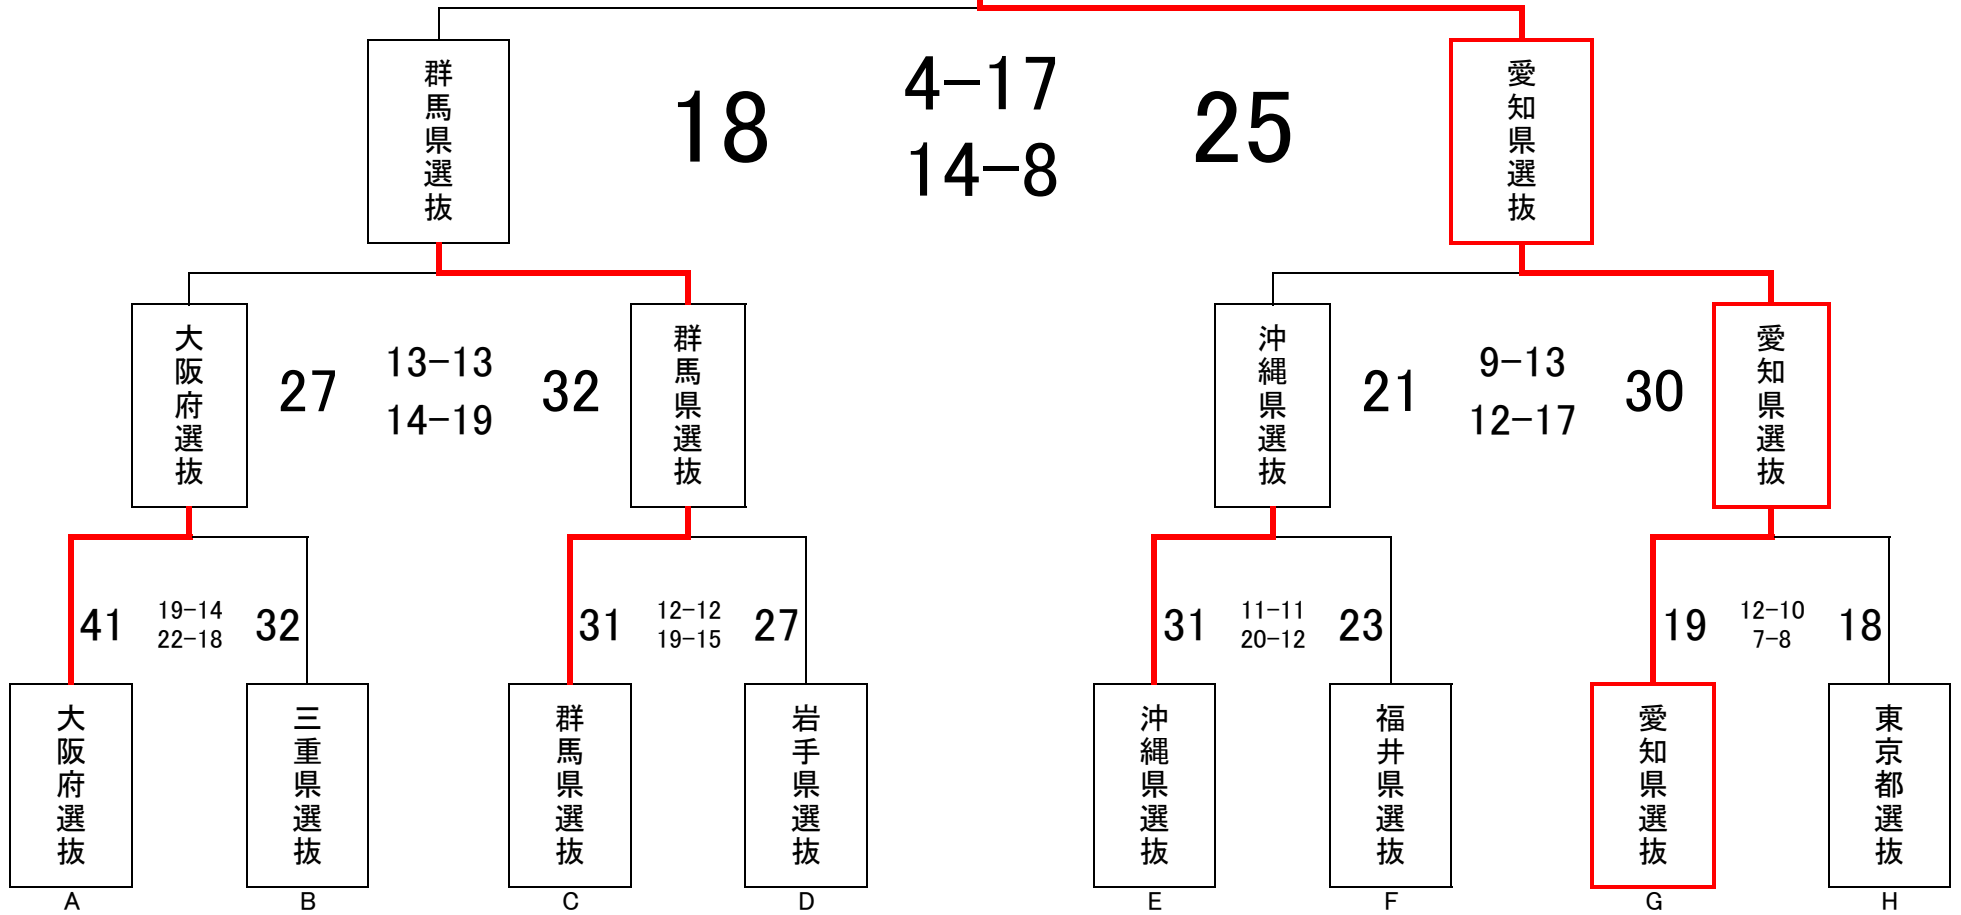

男子決勝トーナメント

愛知県選抜