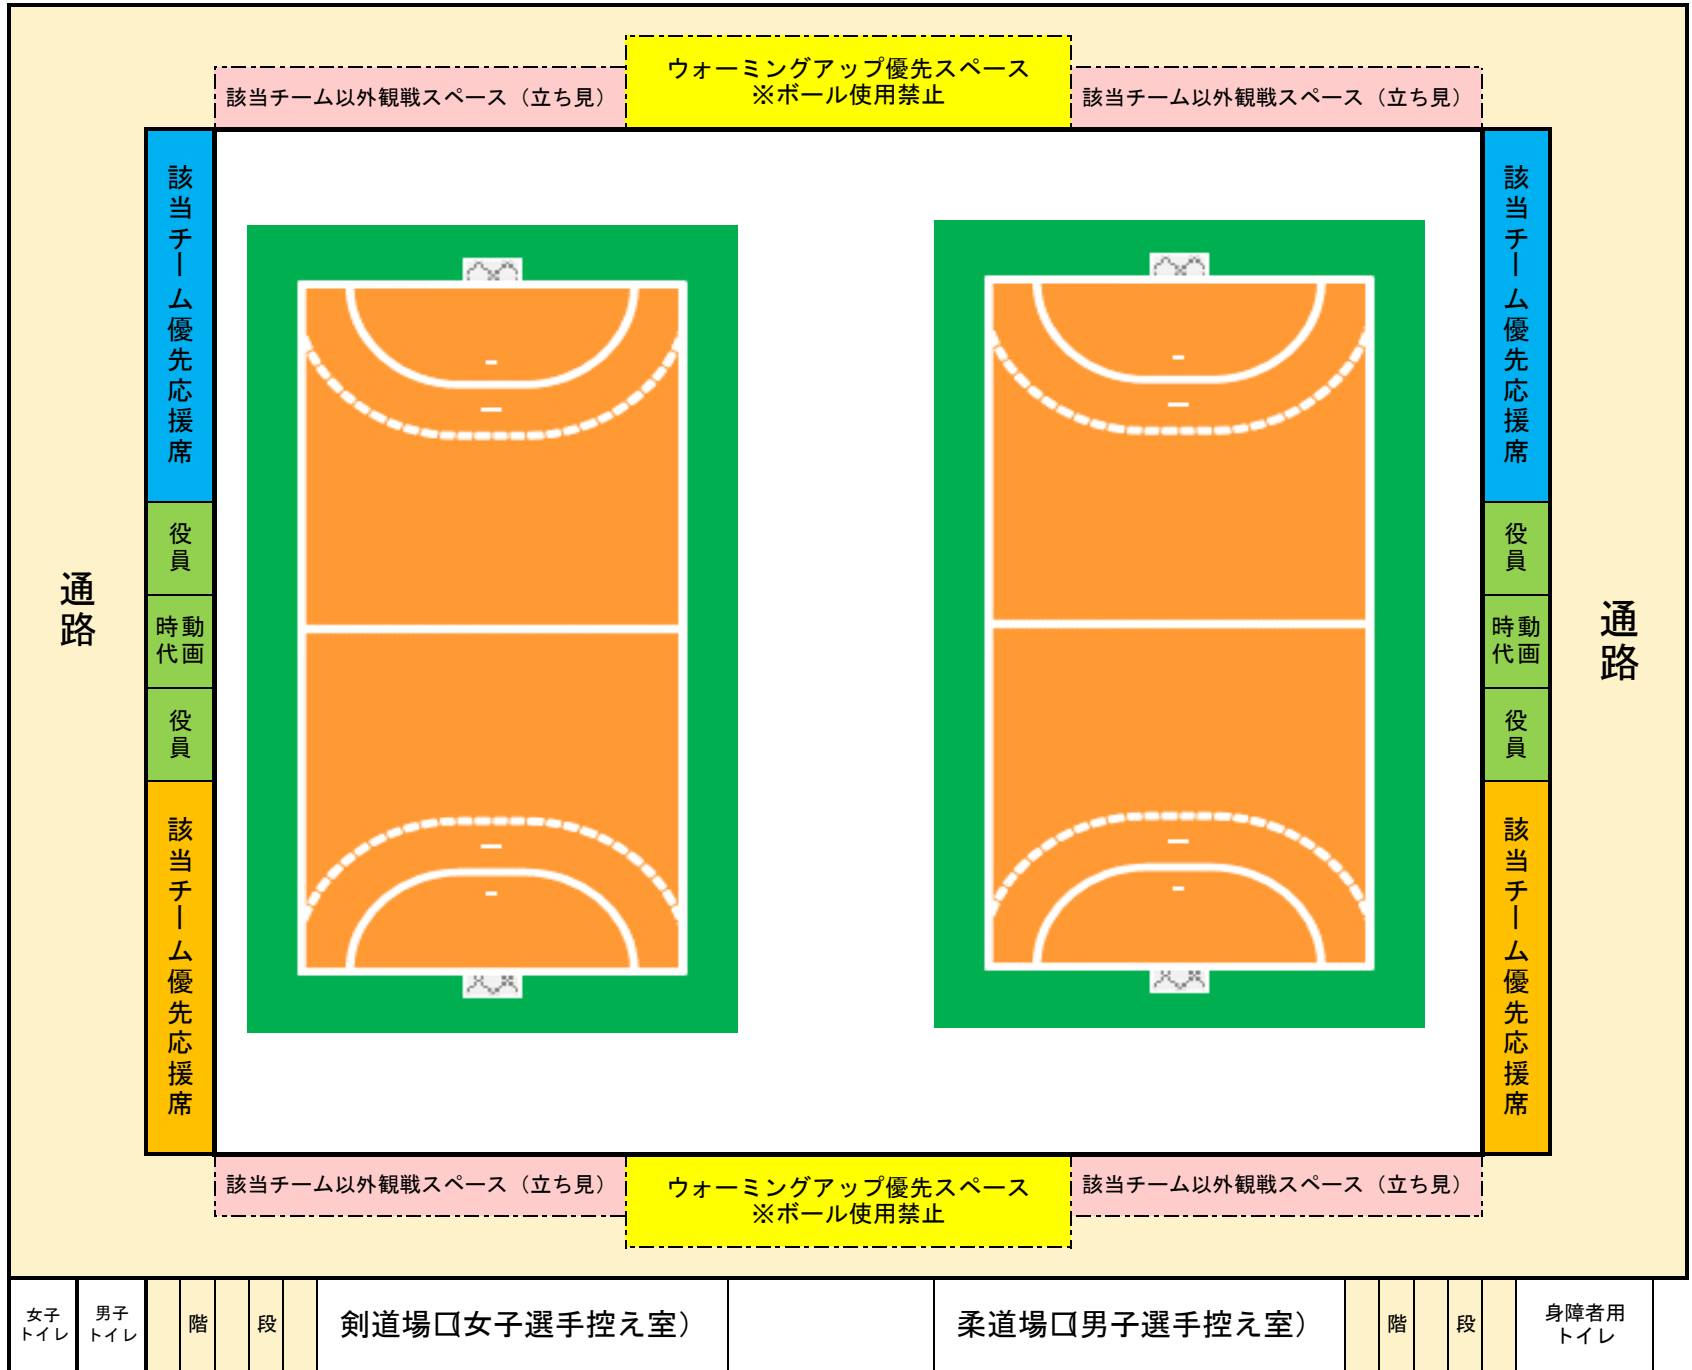

体育館 2階

女子
トイレ

男子
トイレ

階

段

剣道場(女子選手控え室)

柔道場(男子選手控え室)

階

段

身障者用
トイレ